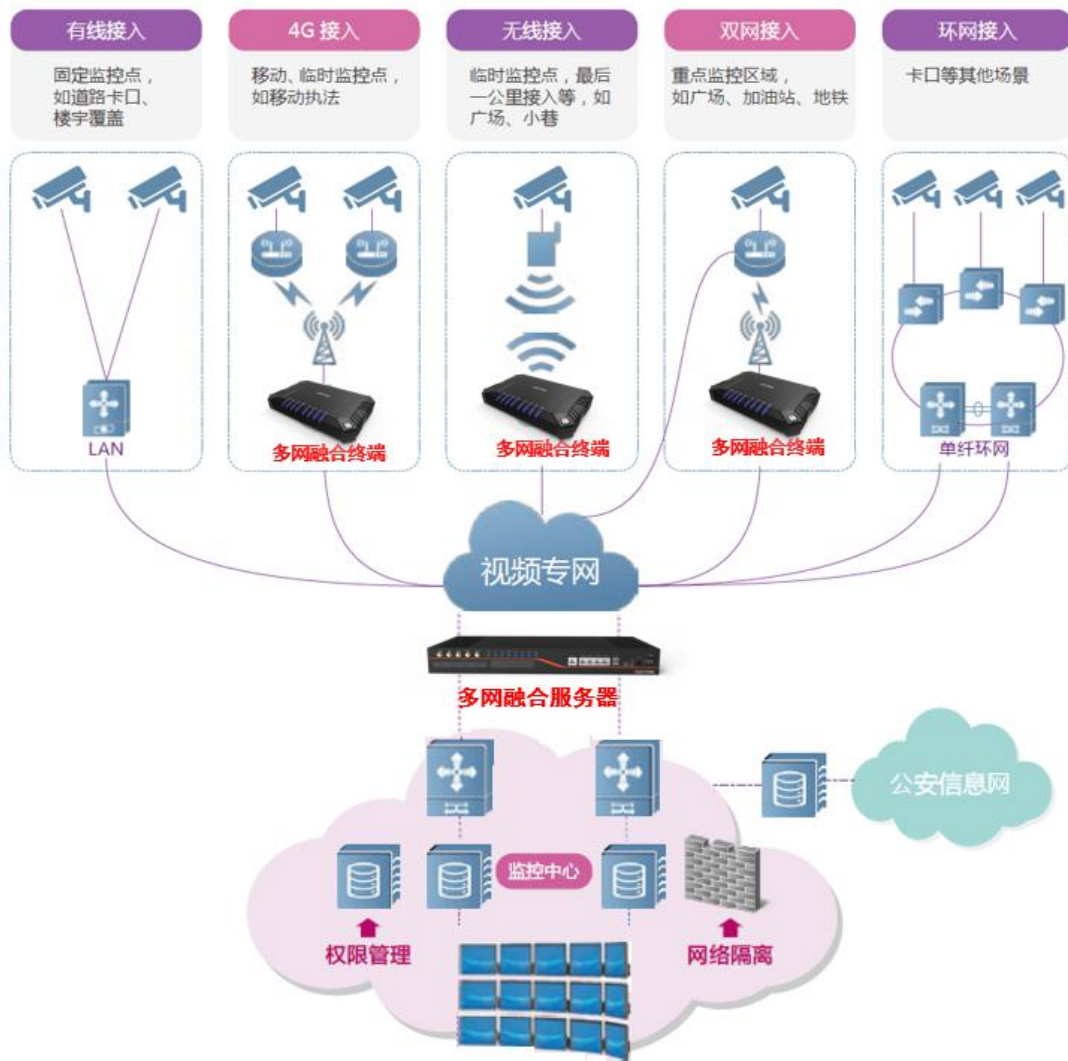

# 公共安全解决方案

高速发展的经济，快速增长的城市人口，有限的社会资源，对城市安全形成新挑战，给事故前预防、事中响应、事后取证带来更多困难。您是否在平安城市建设过程中面临如下挑战：

- 监控存在盲点，图像不清晰，存取不便，数据易损毁；
- 接处警、指挥人员无法实时全面了解现场状况，沟通不畅，响应和决策慢；
- 海量视频靠人工排查，效率低；
- 执法人员现场执法效率低。

深圳市安赛通科技提供的多网融合产品、融合指挥中心、视频智能分析、移动警务等方案，为城市提供端到端的安全保障。

## 系统架构图：

### 无缝传输

多网融合技术通过多个运营商的同步实时传输，以及在无线信号不好的情形下进行带宽叠加，为用户提供高稳定性的网络带宽。即使个别运营商网络存在盲区，融合技术的无缝故障转移，也能保证用户持续使用移动网络并始终保持正常运行，确保用户能实时的进行语音、数据、高清视频传输。

### 远程指挥

在指挥中心通过部署多网融合服务器，实现对多网融合传输系统视频流的分析和处理，并实现视频调度功能。同时根据需要可将视频信号接入到监察指挥调度中心、分中心和值班室等，实现统一调度指挥，分析和处理。